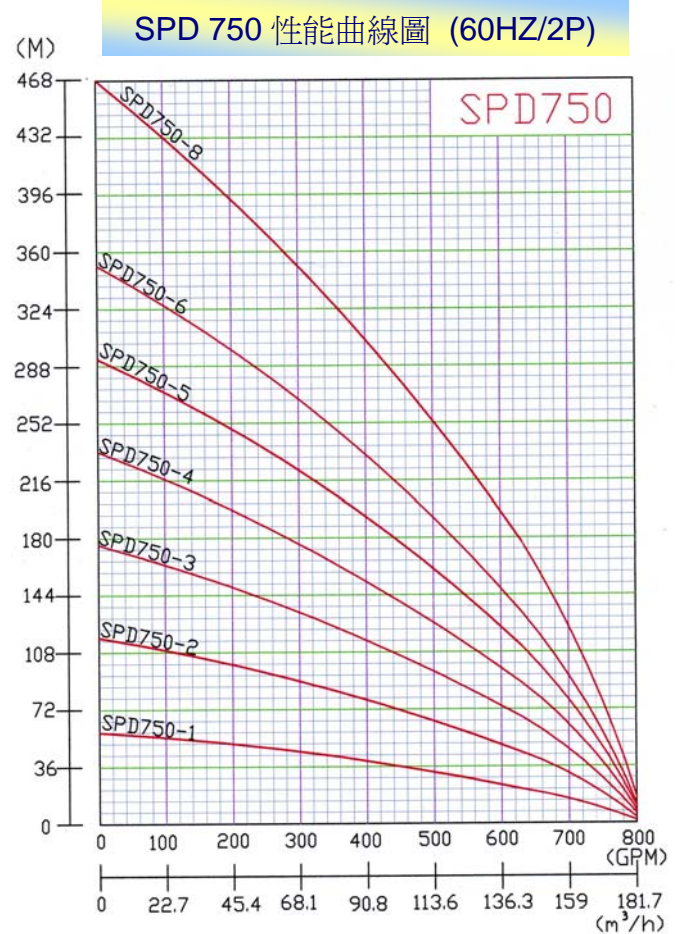

12" 不銹鋼深井沉水泵浦 SPD 750 系列

水機聯接座為標準美規規格，適合美國沉水馬達、日本EBARA馬達等，組裝方便。

| 馬達 | 抽水機型式 | 馬力 | | 段數 | 出口吋 | P mm | B mm | A mm | 水機重 kgs | 水機外型標示 |
|-----|-----------|-----|-----|----|-----|------|------|------|---------|---|
| | PUMP TYPE | HP | KW | | | | | | | |
| 6" | SPD 750-1 | 20 | 15 | 1 | 6 | 233 | 273 | 390 | 20.6 | |
| | SPD 750-2 | 40 | 30 | 2 | 6 | 233 | 273 | 403 | 24.2 | |
| | SPD 750-3 | 60 | 45 | 3 | 6 | 233 | 273 | 485 | 30.7 | |
| | SPD 750-4 | 75 | 55 | 4 | 6 | 233 | 273 | 566 | 37.1 | |
| 12" | SPD 750-5 | 100 | 75 | 5 | 6 | 233 | 273 | 648 | 43.6 | <p>水機聯結座尺寸</p> <p>接合6"馬達 接合10"馬達</p> <p> A: ∅ 14.68mm A: ∅ 16mm B: ∅ 76.15mm B: ∅ 127mm C: ∅ 111.0mm C: ∅ 152mm D: ∅ 137.0mm D: ∅ 190mm </p> |
| | SPD 750-6 | 125 | 90 | 6 | 6 | 233 | 273 | 729 | 50.1 | |
| | SPD 750-8 | 160 | 118 | 8 | 6 | 233 | 273 | 892 | 64.4 | |